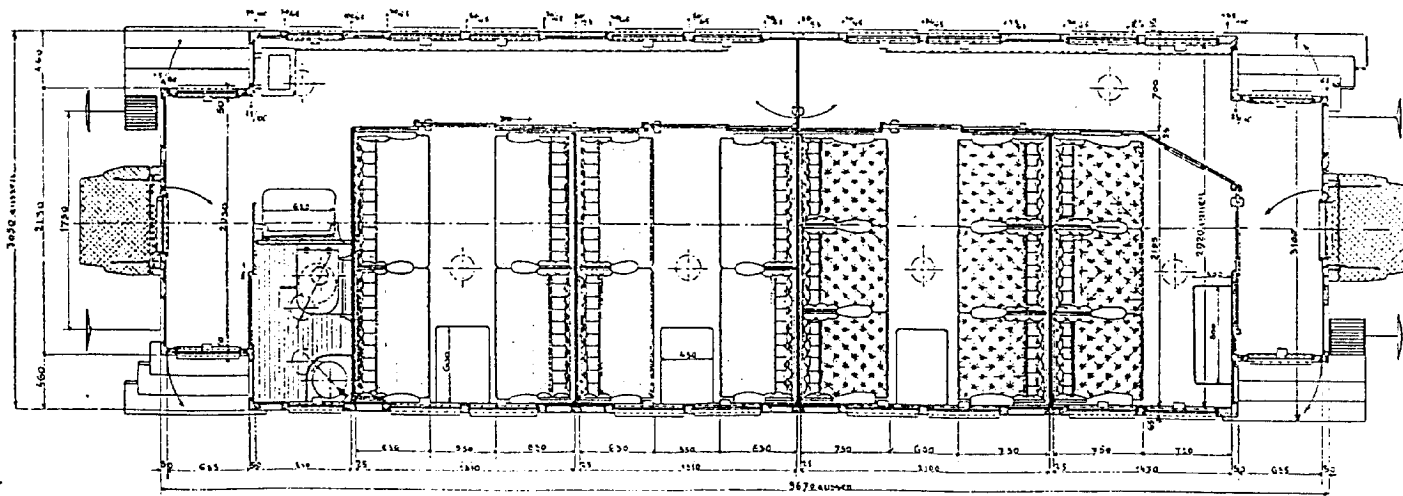

Personenwagen II. Klasse Serie „AB“

25 Sitzplätze.

Wagengewicht 14350 kg.

STAUDINGER WAGGONFABRIK
ZEICHNUNG N^o 4976
FABR N^o 207
MAPPE N^o 3271