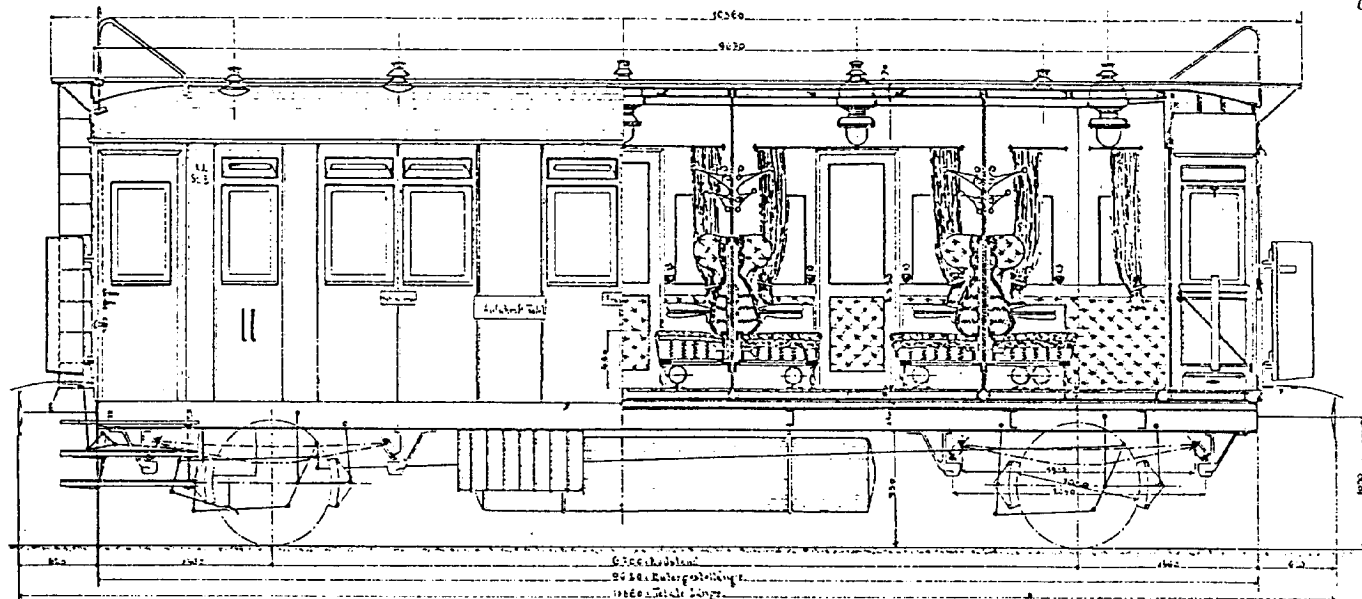

Personenwagen II. Klasse Serie „AB“

25 Sitzplätze.

Wagengewicht 14350 kg.

STAUDINGER WAGGONFABRIK
ZEICHNUNG N^o 4976
FABR N^o 207
MAPPE N^o 3271